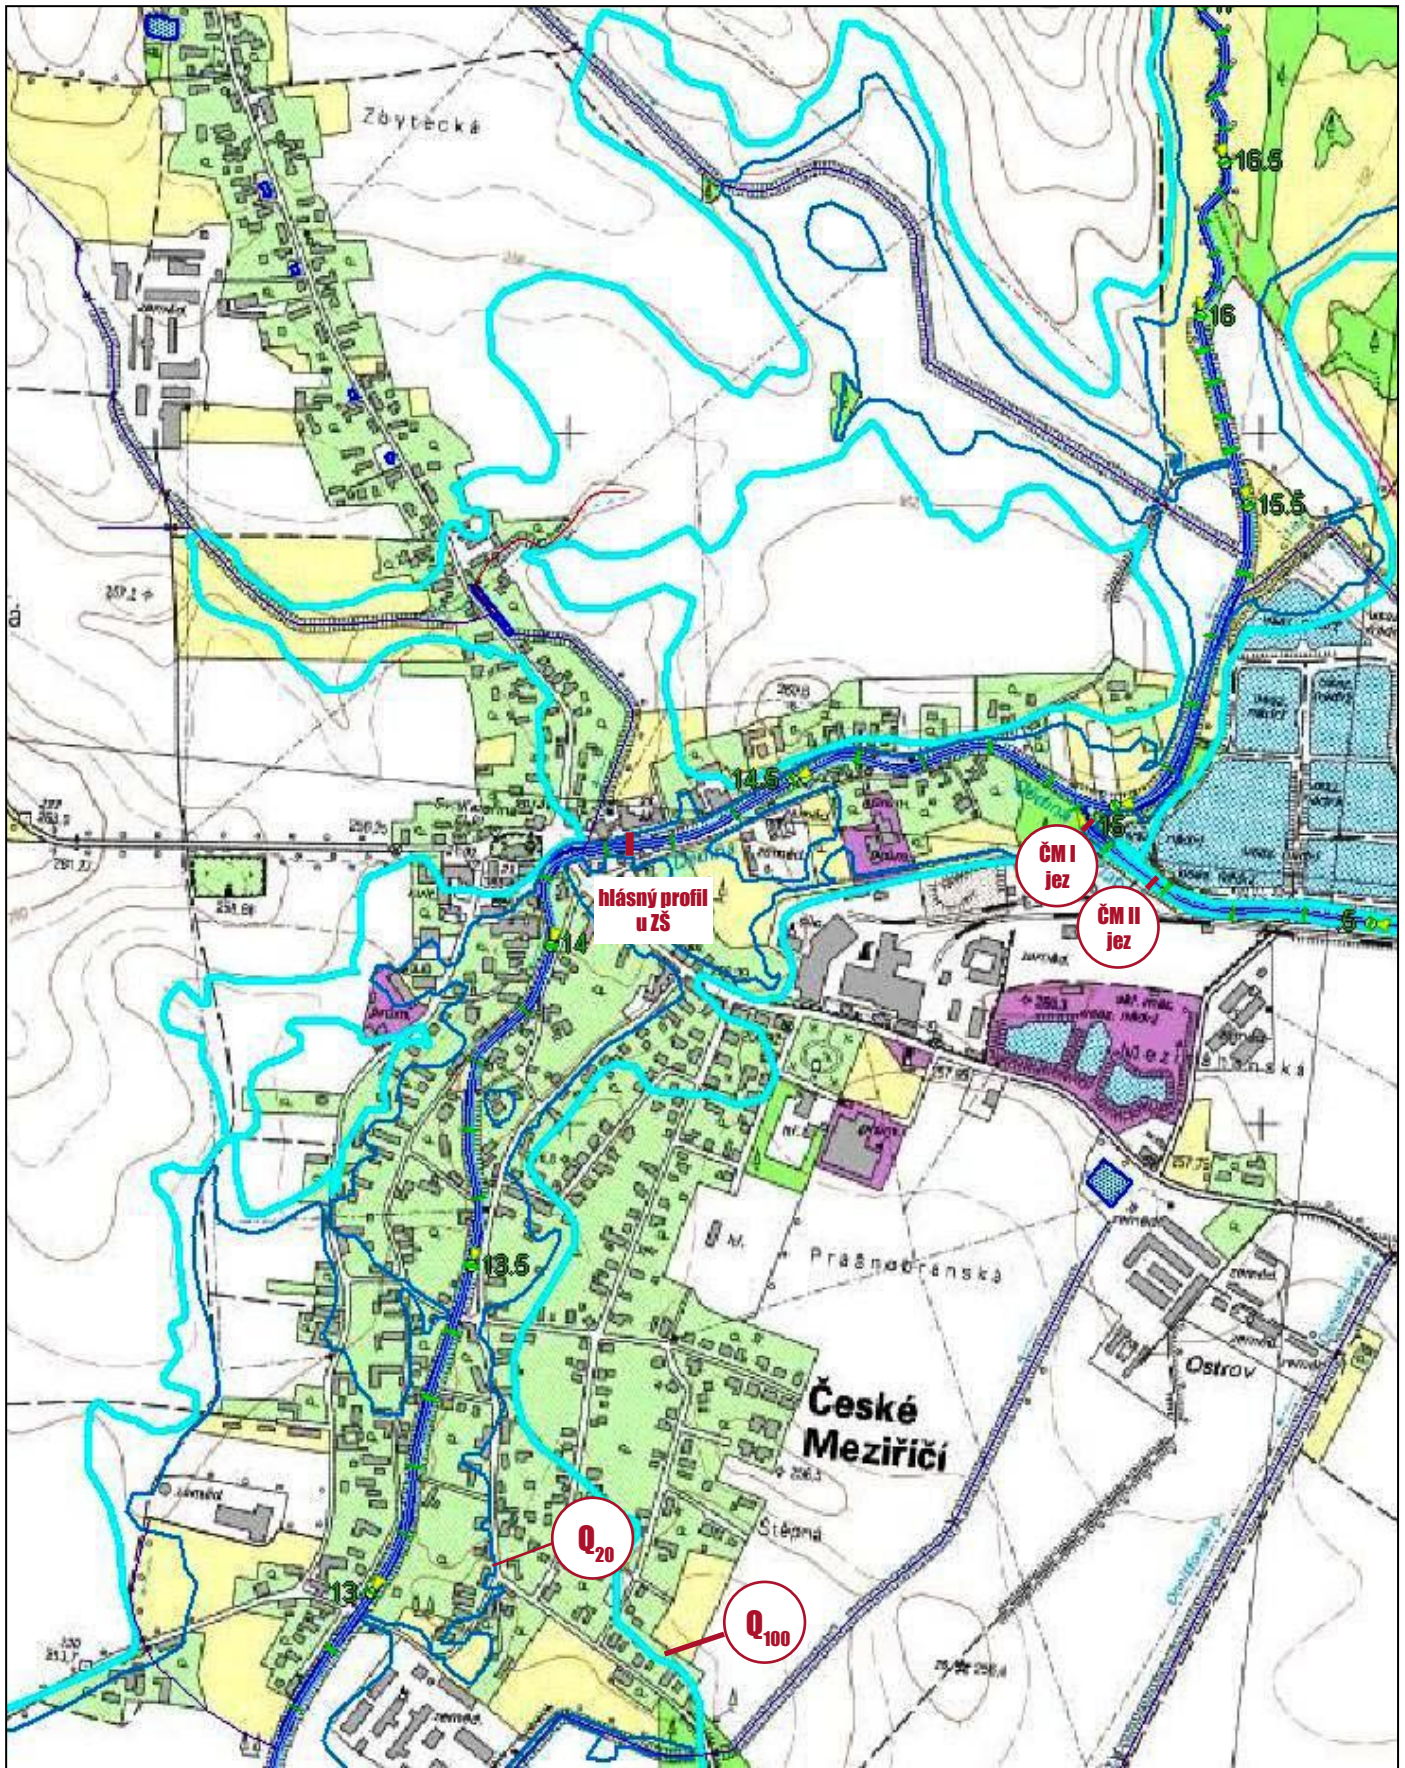

4.1 POVODŇOVÁ MAPA OBCE ČESKÉ MEZIRÍČÍ

Q_{20} dvacetiletá voda

Q_{100} stoletá voda