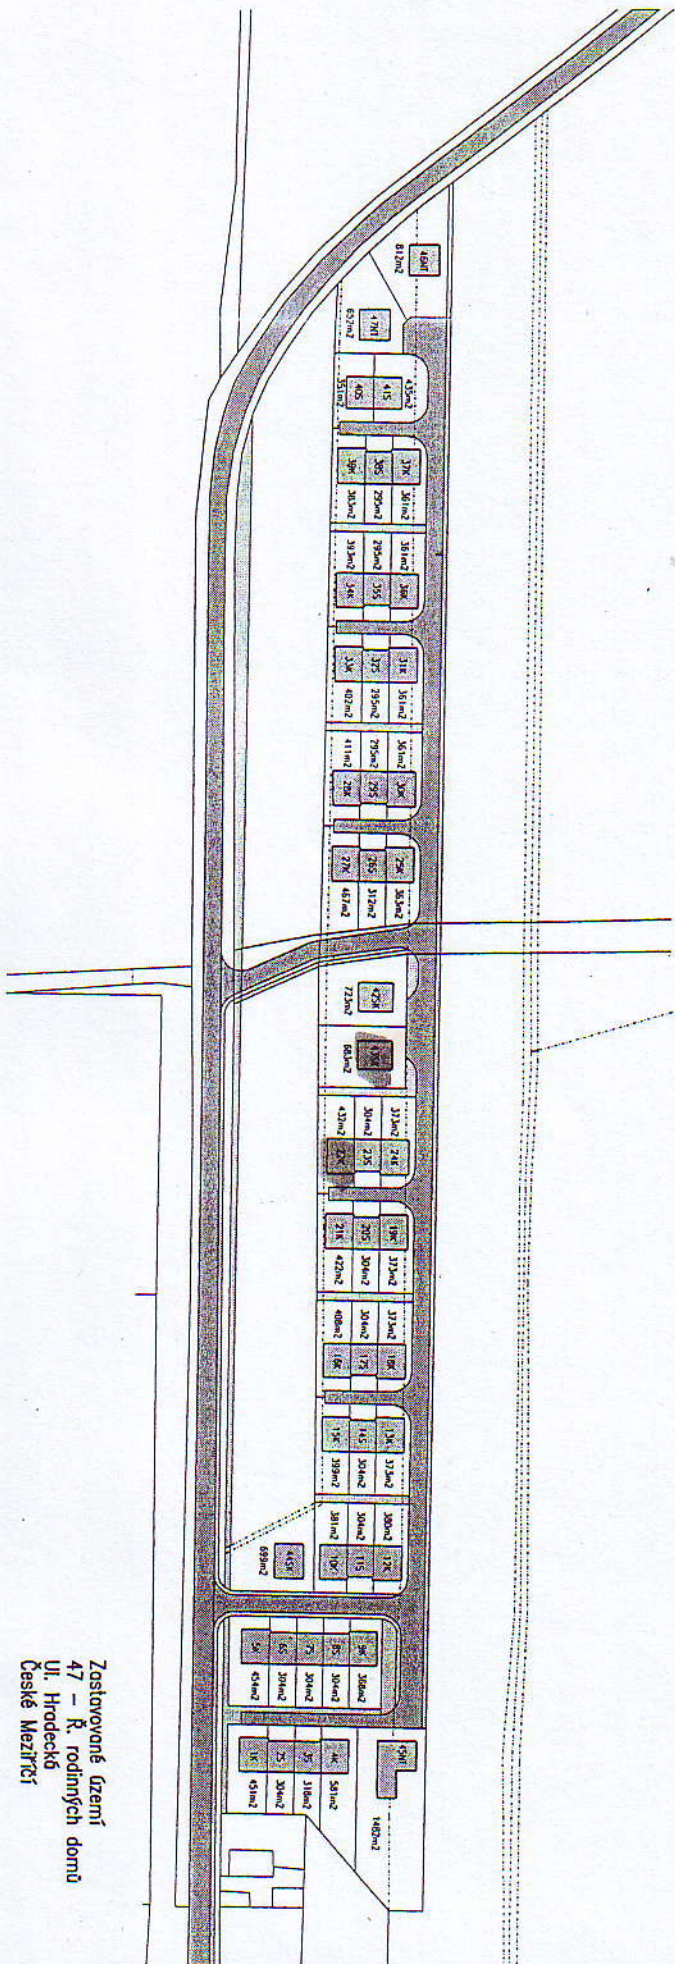

# OBEC ČESKÉ MEZIŘÍČÍ

Bož. Němcové 61

PSČ 517 71

VÁŠ DOPIS ZN./ZE DNE    NAŠE ZNAČKA    VYŘIZUJE / LINKA    ČESKÉ MEZIŘÍČÍ  
25.11.2009

VĚC:

Jedná se o pozemky pořadových čísel č. 22 - 566 m<sup>2</sup>  
č. 43 - 683 m<sup>2</sup>.

Umístění pozemků je patrné z příloženého zástavbového plánu.

  
Panenka Josef  
starosta

**OBEC**  
České Meziříčí ②  
517 71 p. České Meziříčí  
IČO: 274 810