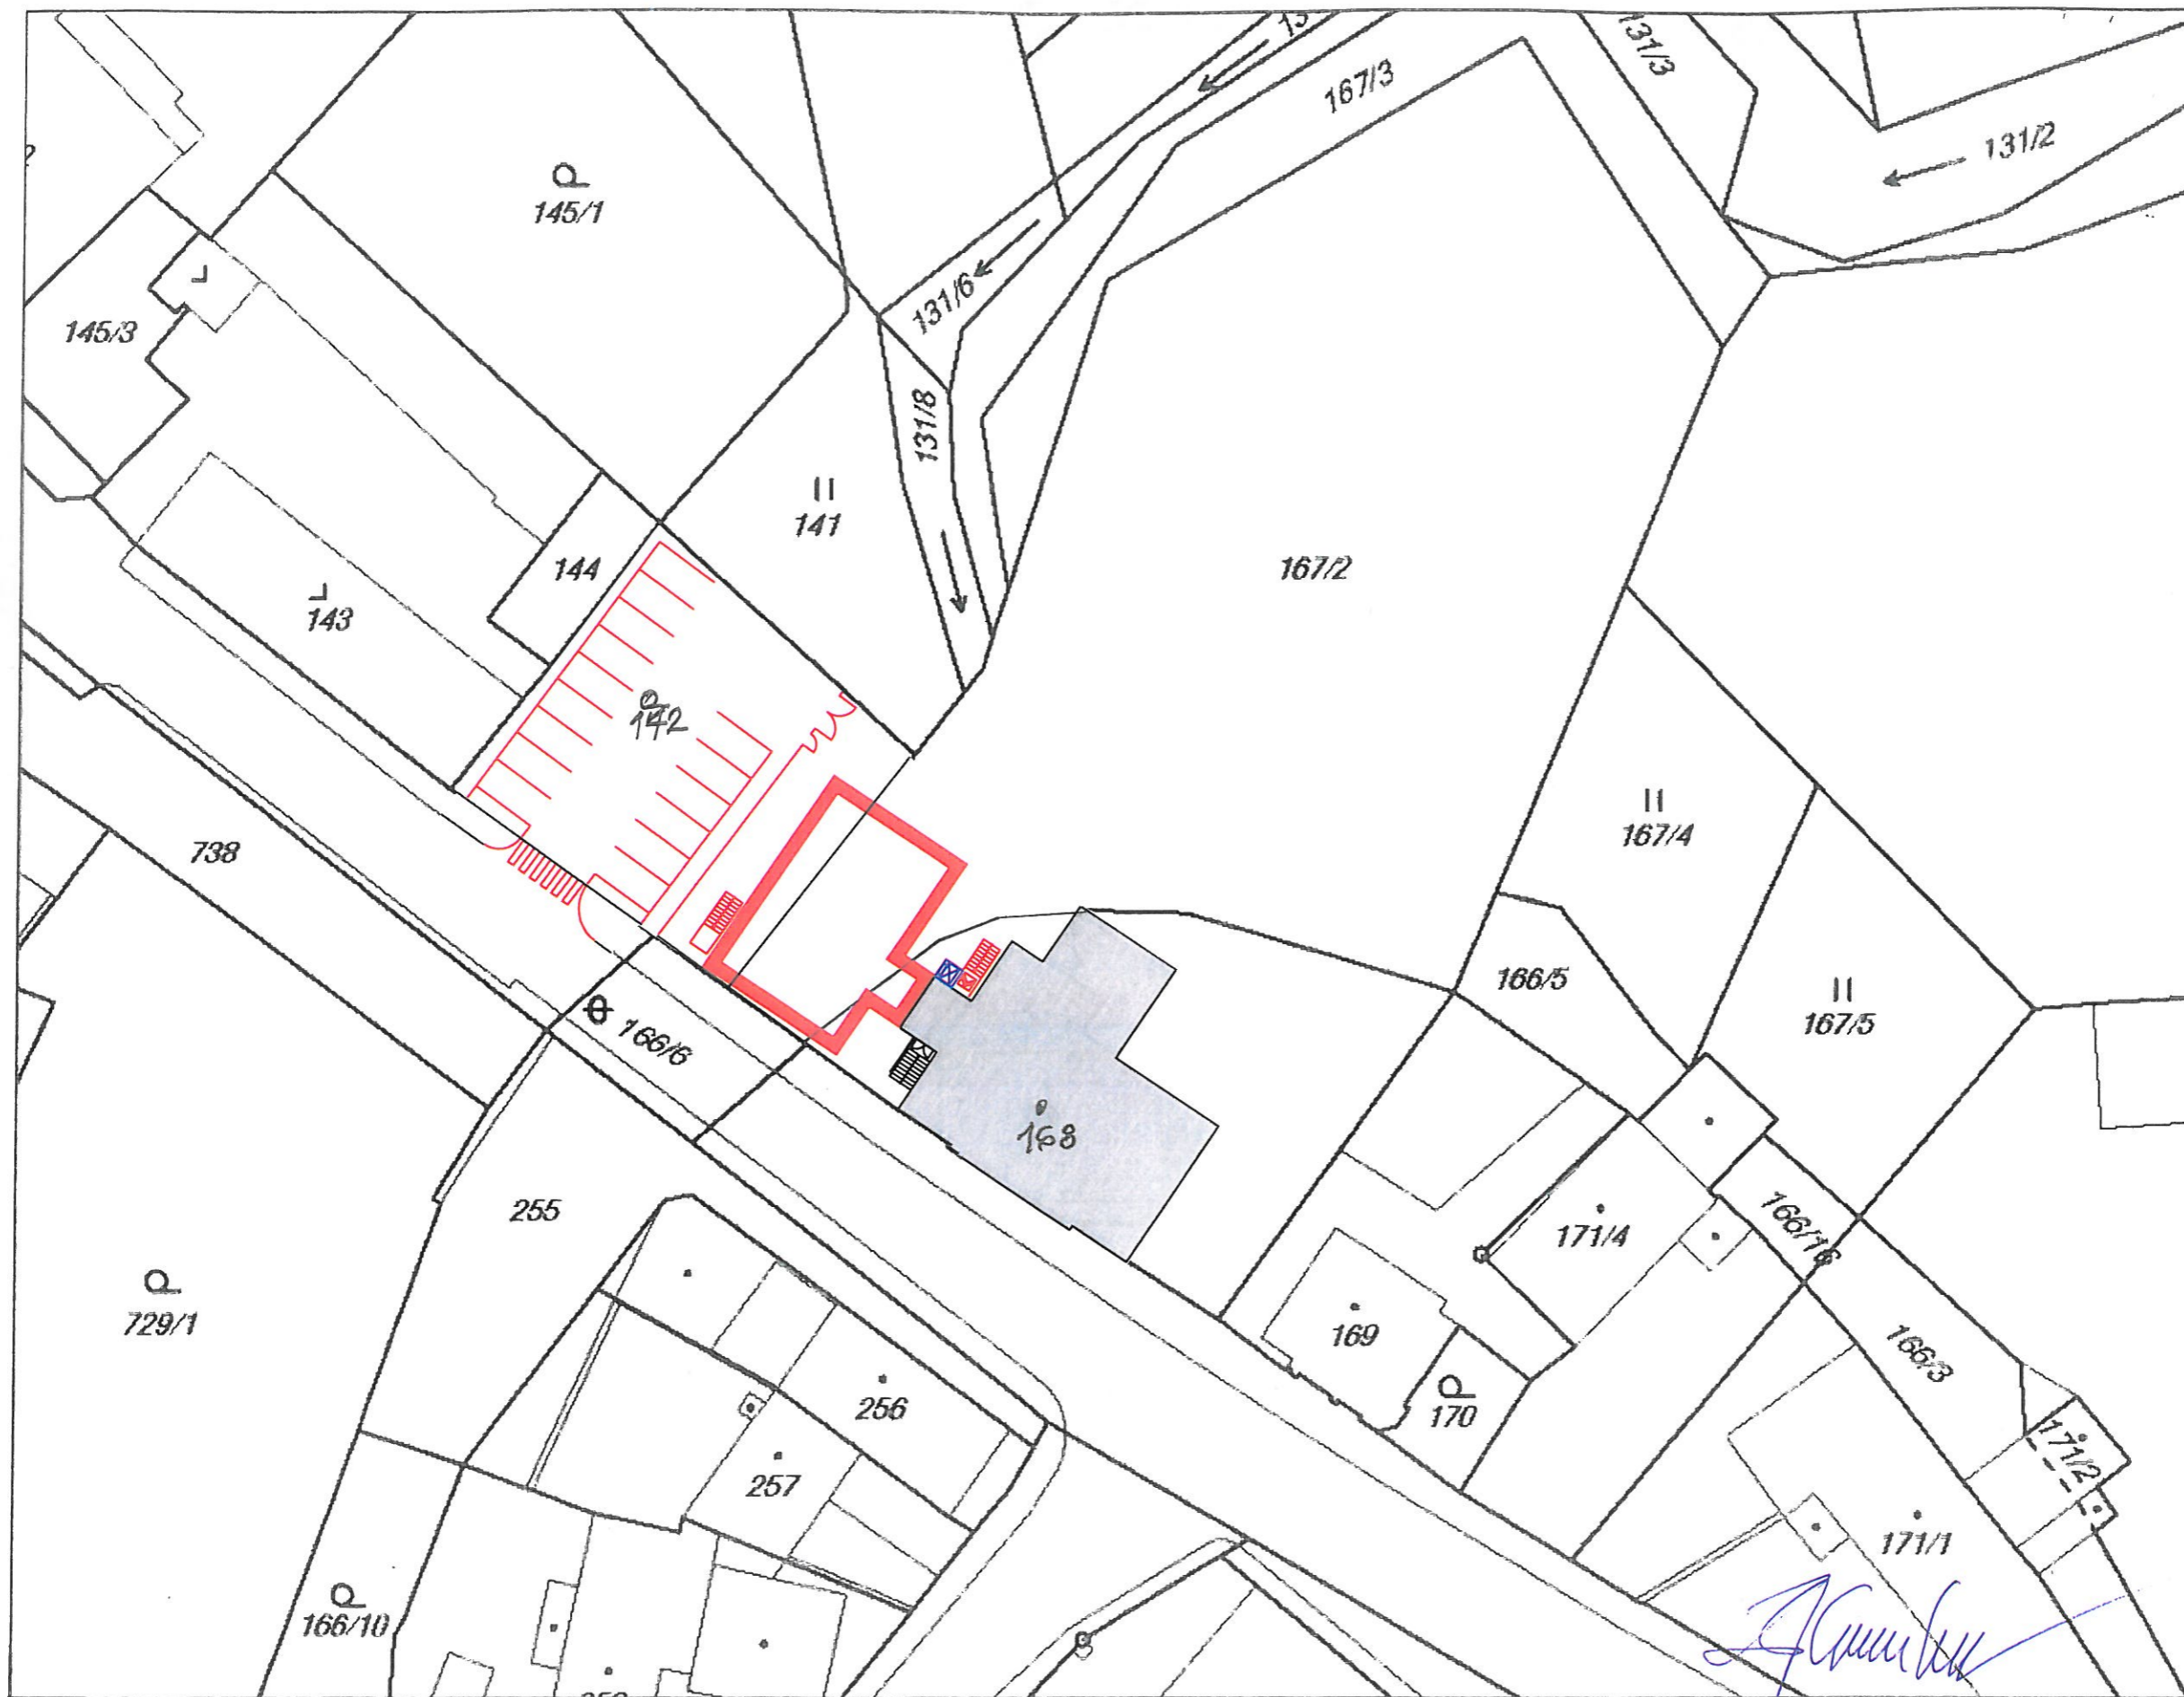

přístavba mateřské školy v Českém Mezíříčí

KK ATELIER, architektonická kancelář, ing. arch. Zdeněk Karásek

listopad 2015

SITUACE

M 1 : 500

2