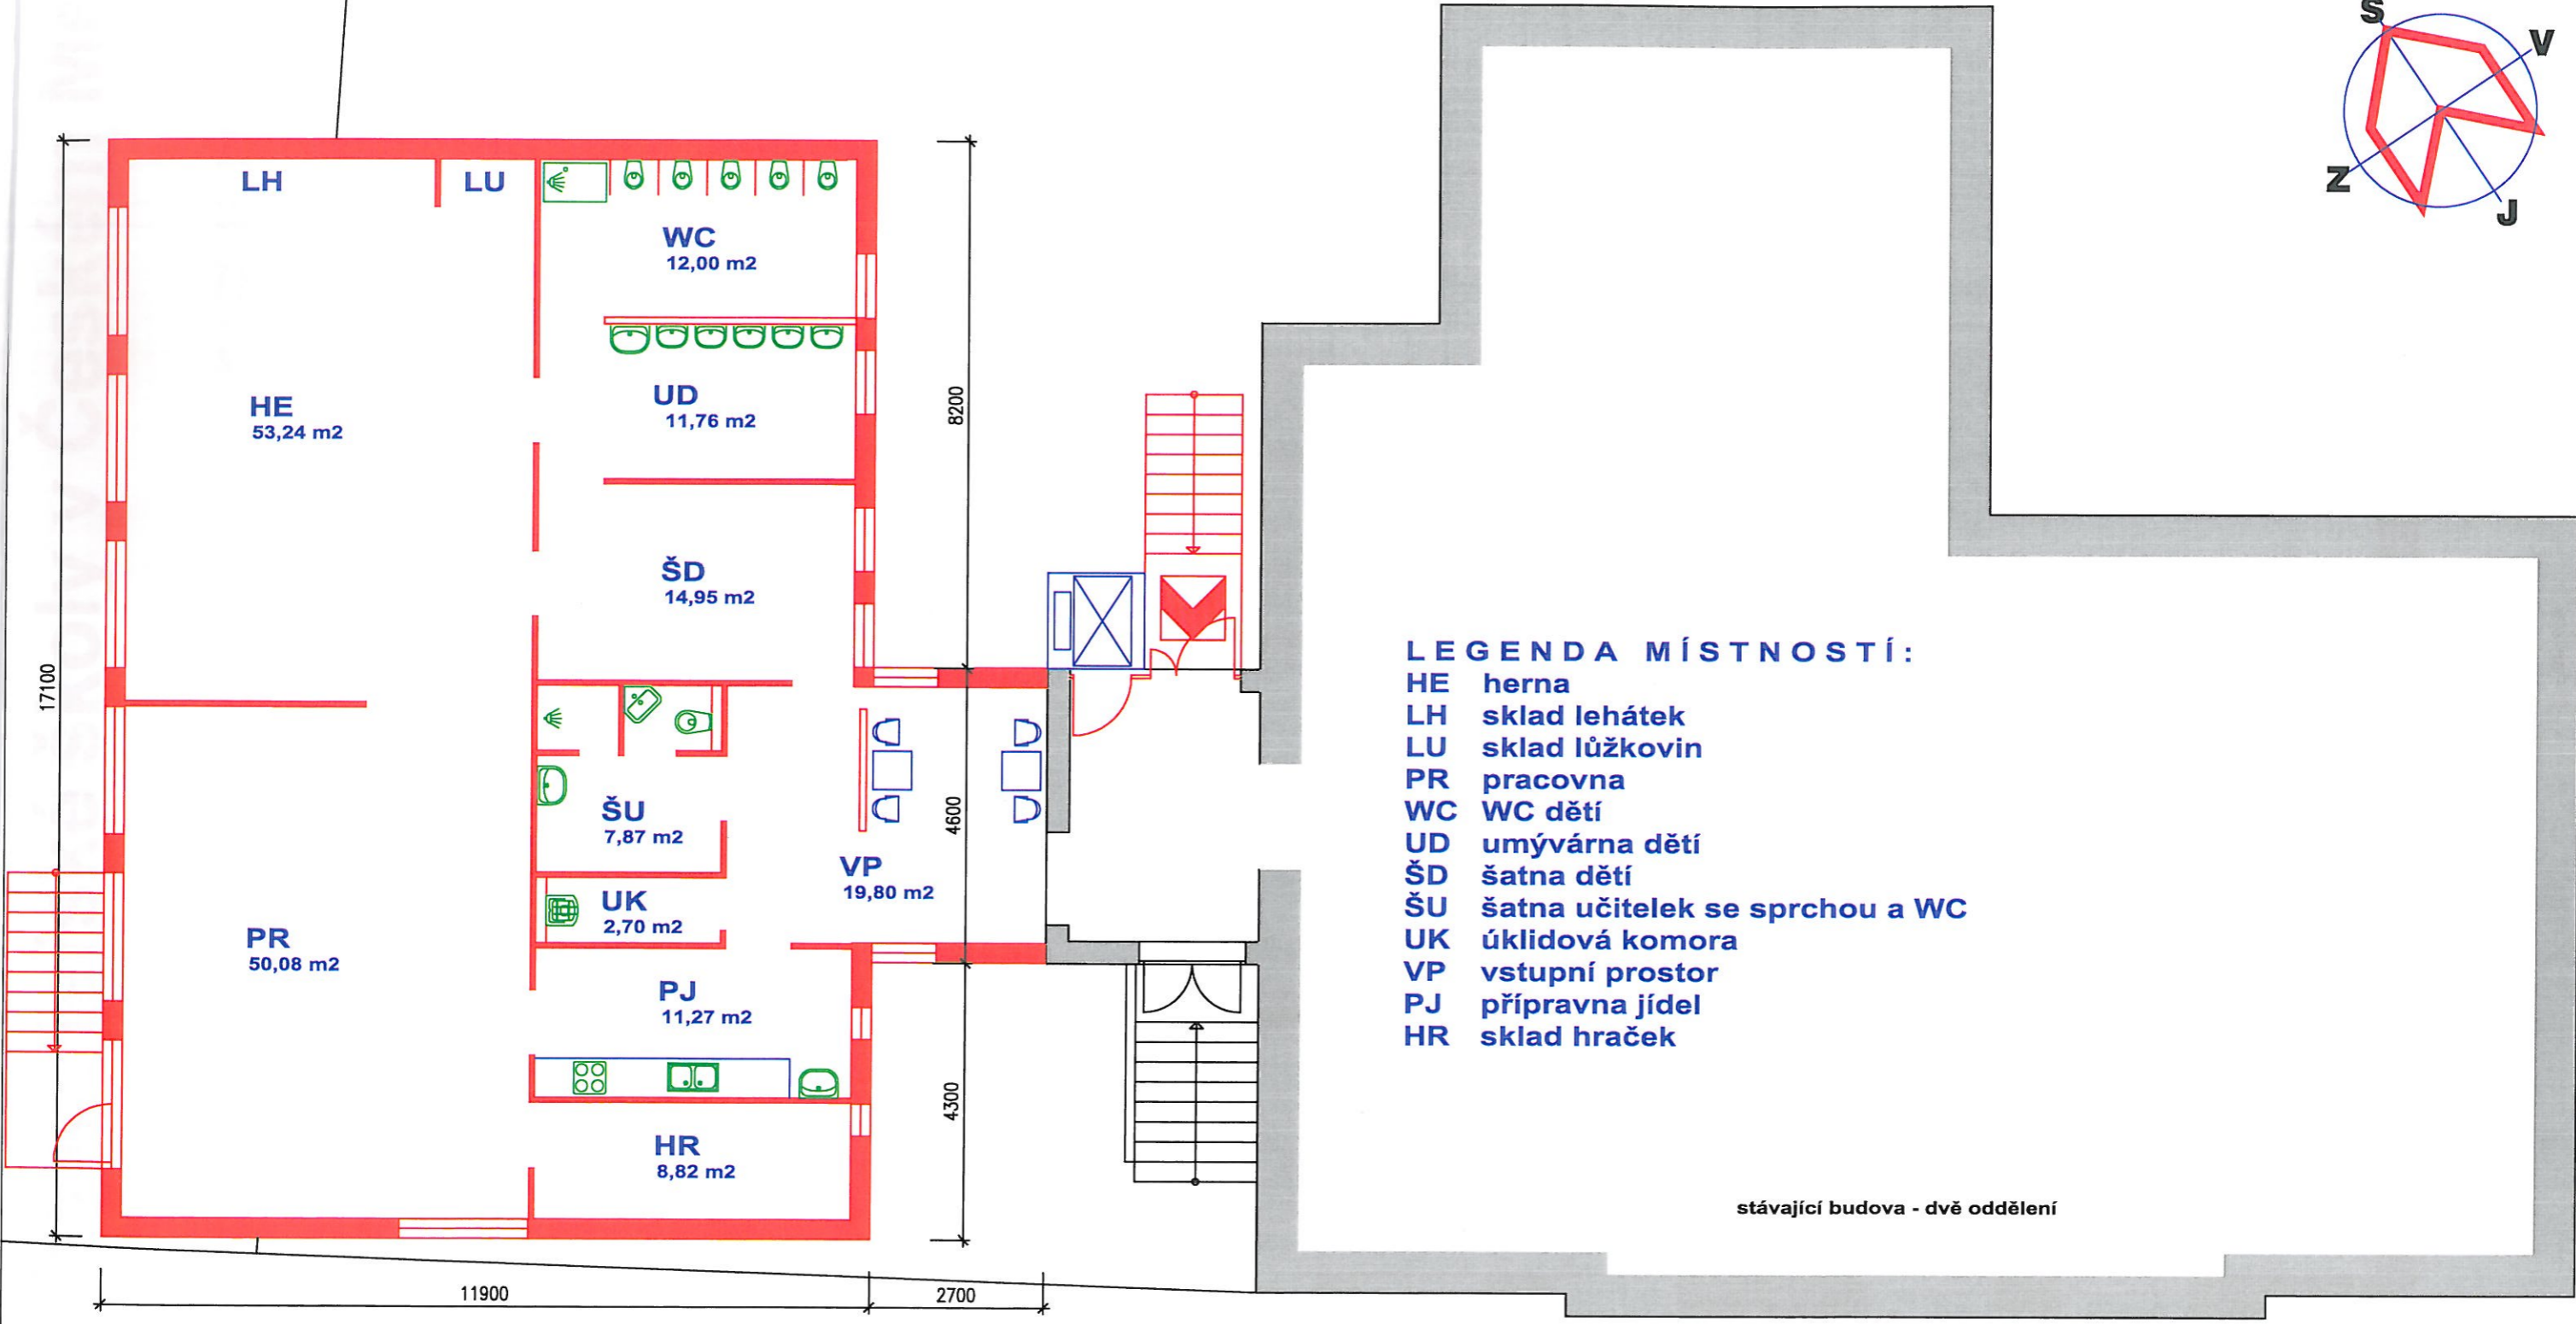

# přístavba mateřské školy v Českém Meziříčí

- LEGENDA MÍSTNOSTÍ:**
- HE herna
  - LH sklad lehátek
  - LU sklad lůžkovin
  - PR pracovna
  - WC WC dětí
  - UD umývárna dětí
  - ŠD šatna dětí
  - ŠU šatna učitelek se sprchou a WC
  - UK úklidová komora
  - VP vstupní prostor
  - PJ přípravná jídel
  - HR sklad hraček

stávající budova - dvě oddělení

KK ATELIER, architektonická kancelář, ing. arch. Zdeněk Karásek

listopad 2015