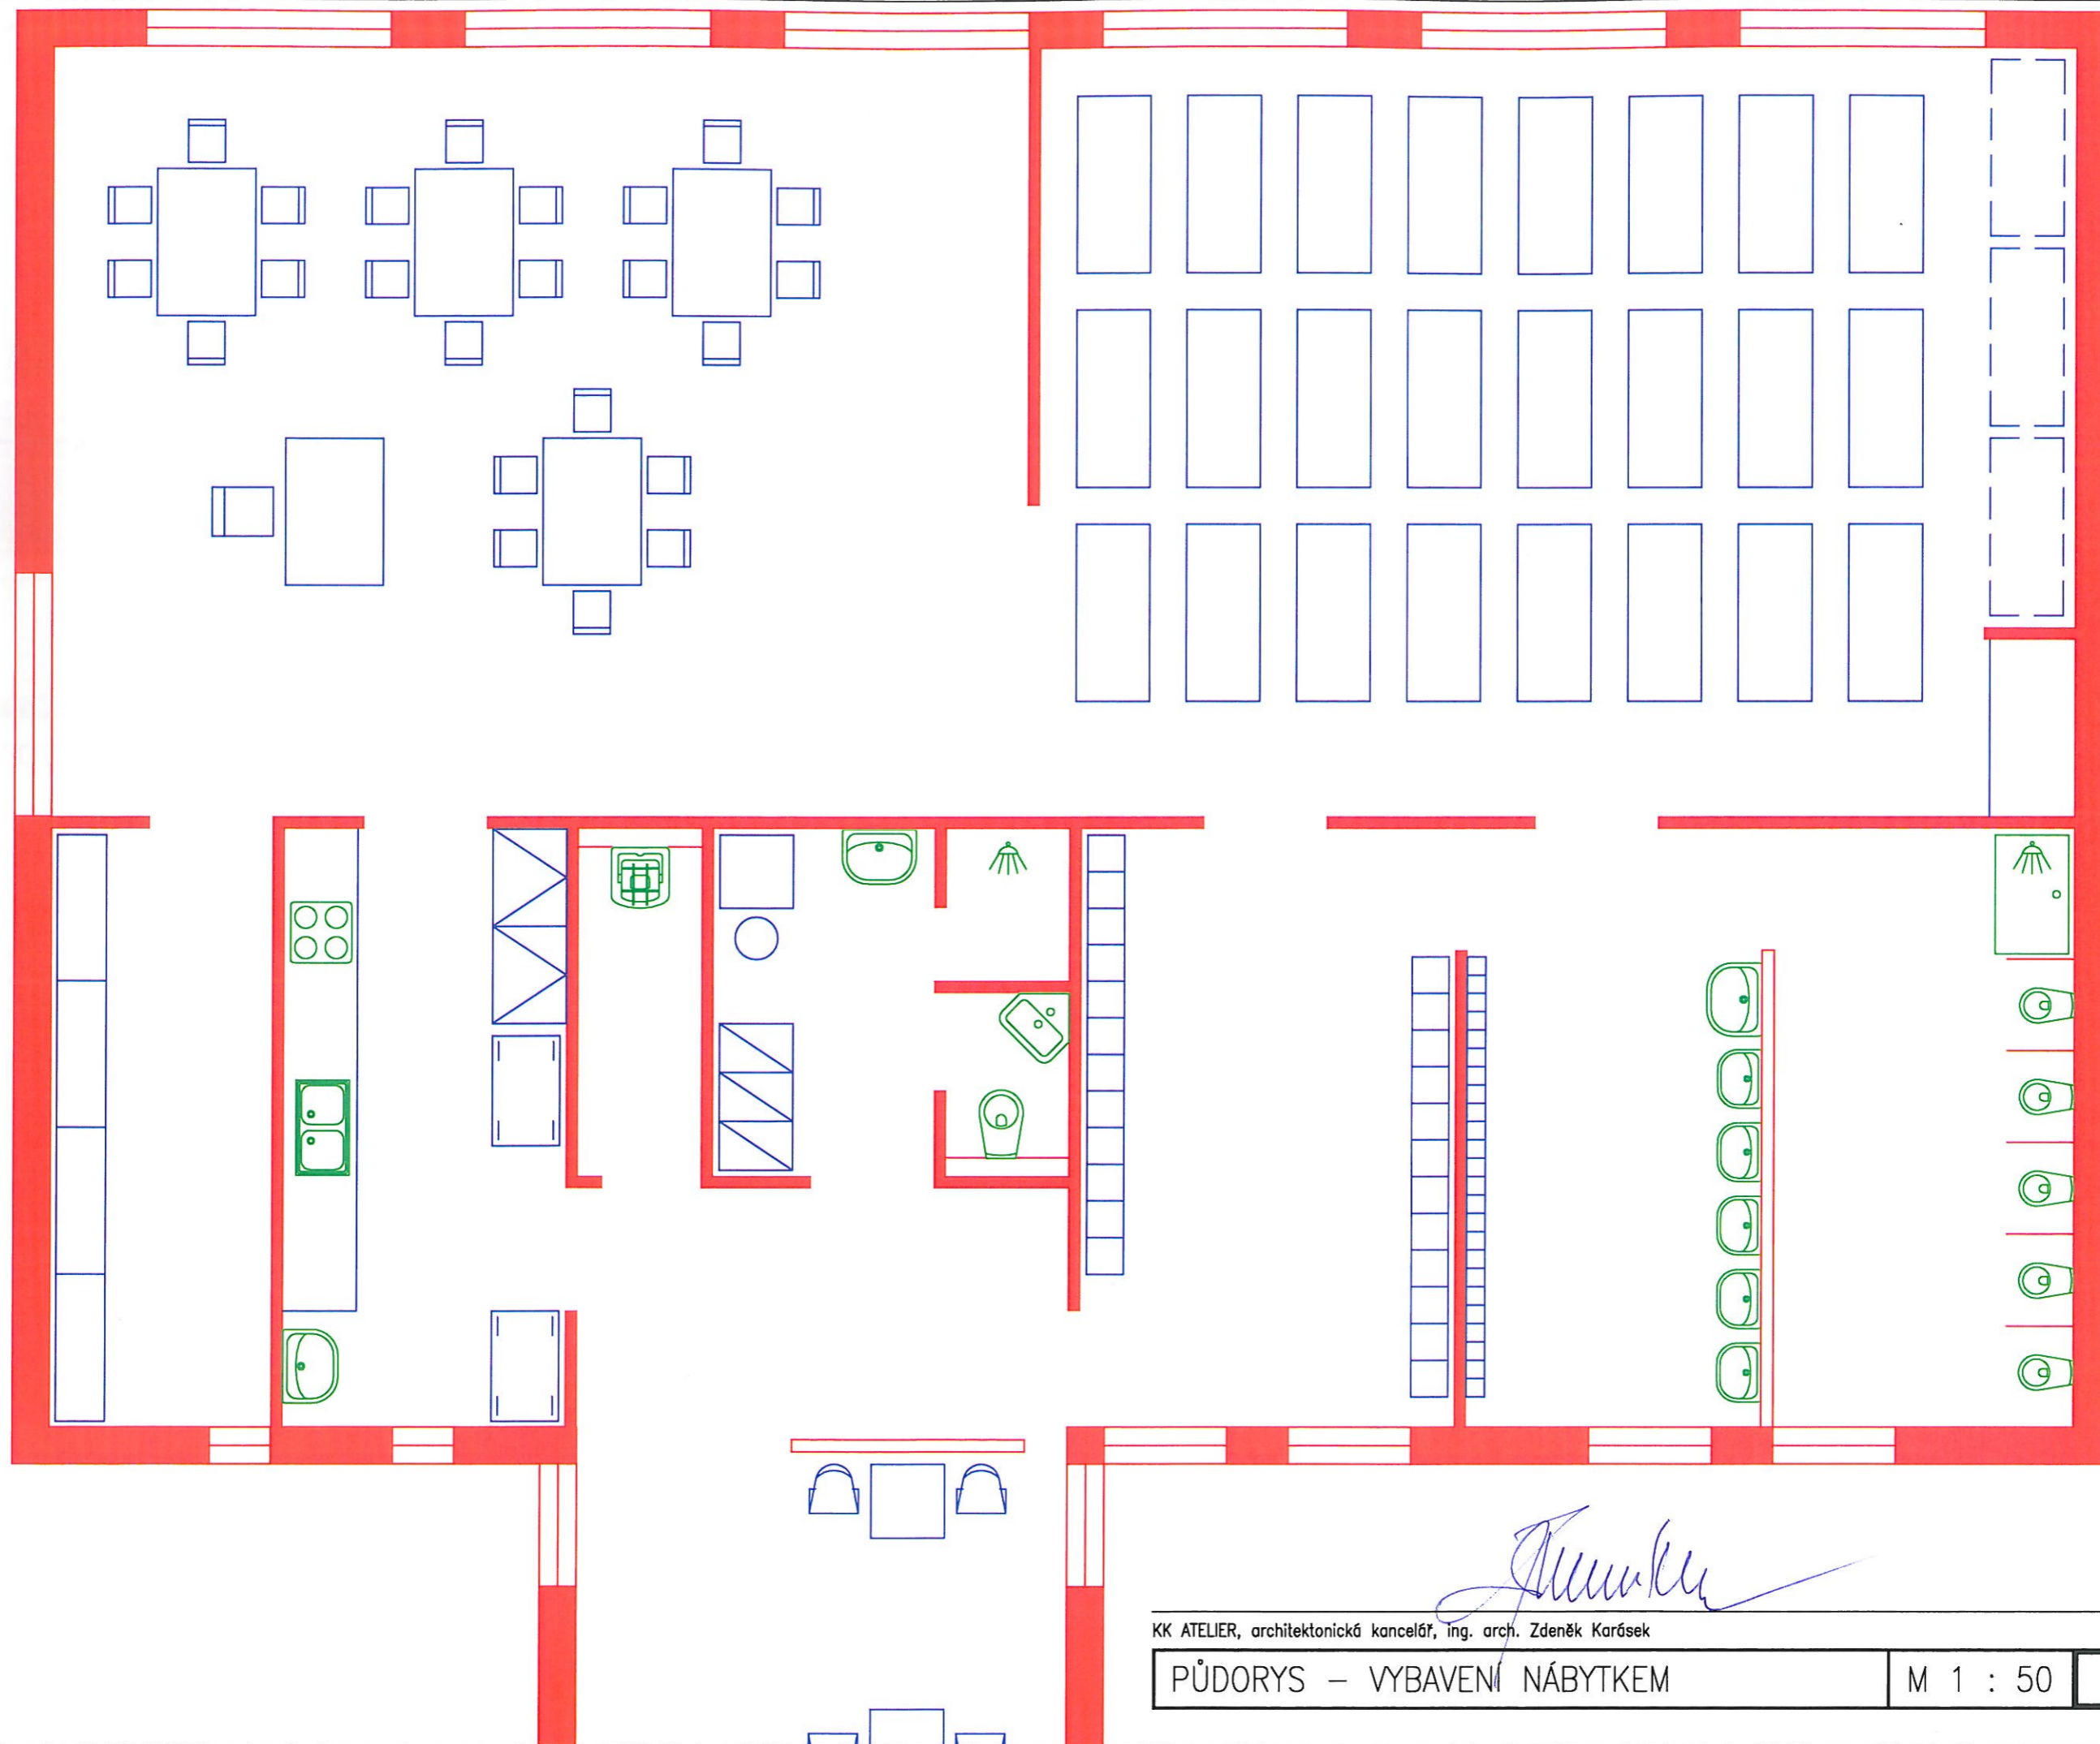

přístavba mateřské školy v Českém Meziříčí

KK ATELIER, architektonická kancelář, Ing. arch. Zdeněk Karásek

listopad 2015

PŮDORYS - VYBAVENÍ NÁBYTKEM

M 1 : 50

4