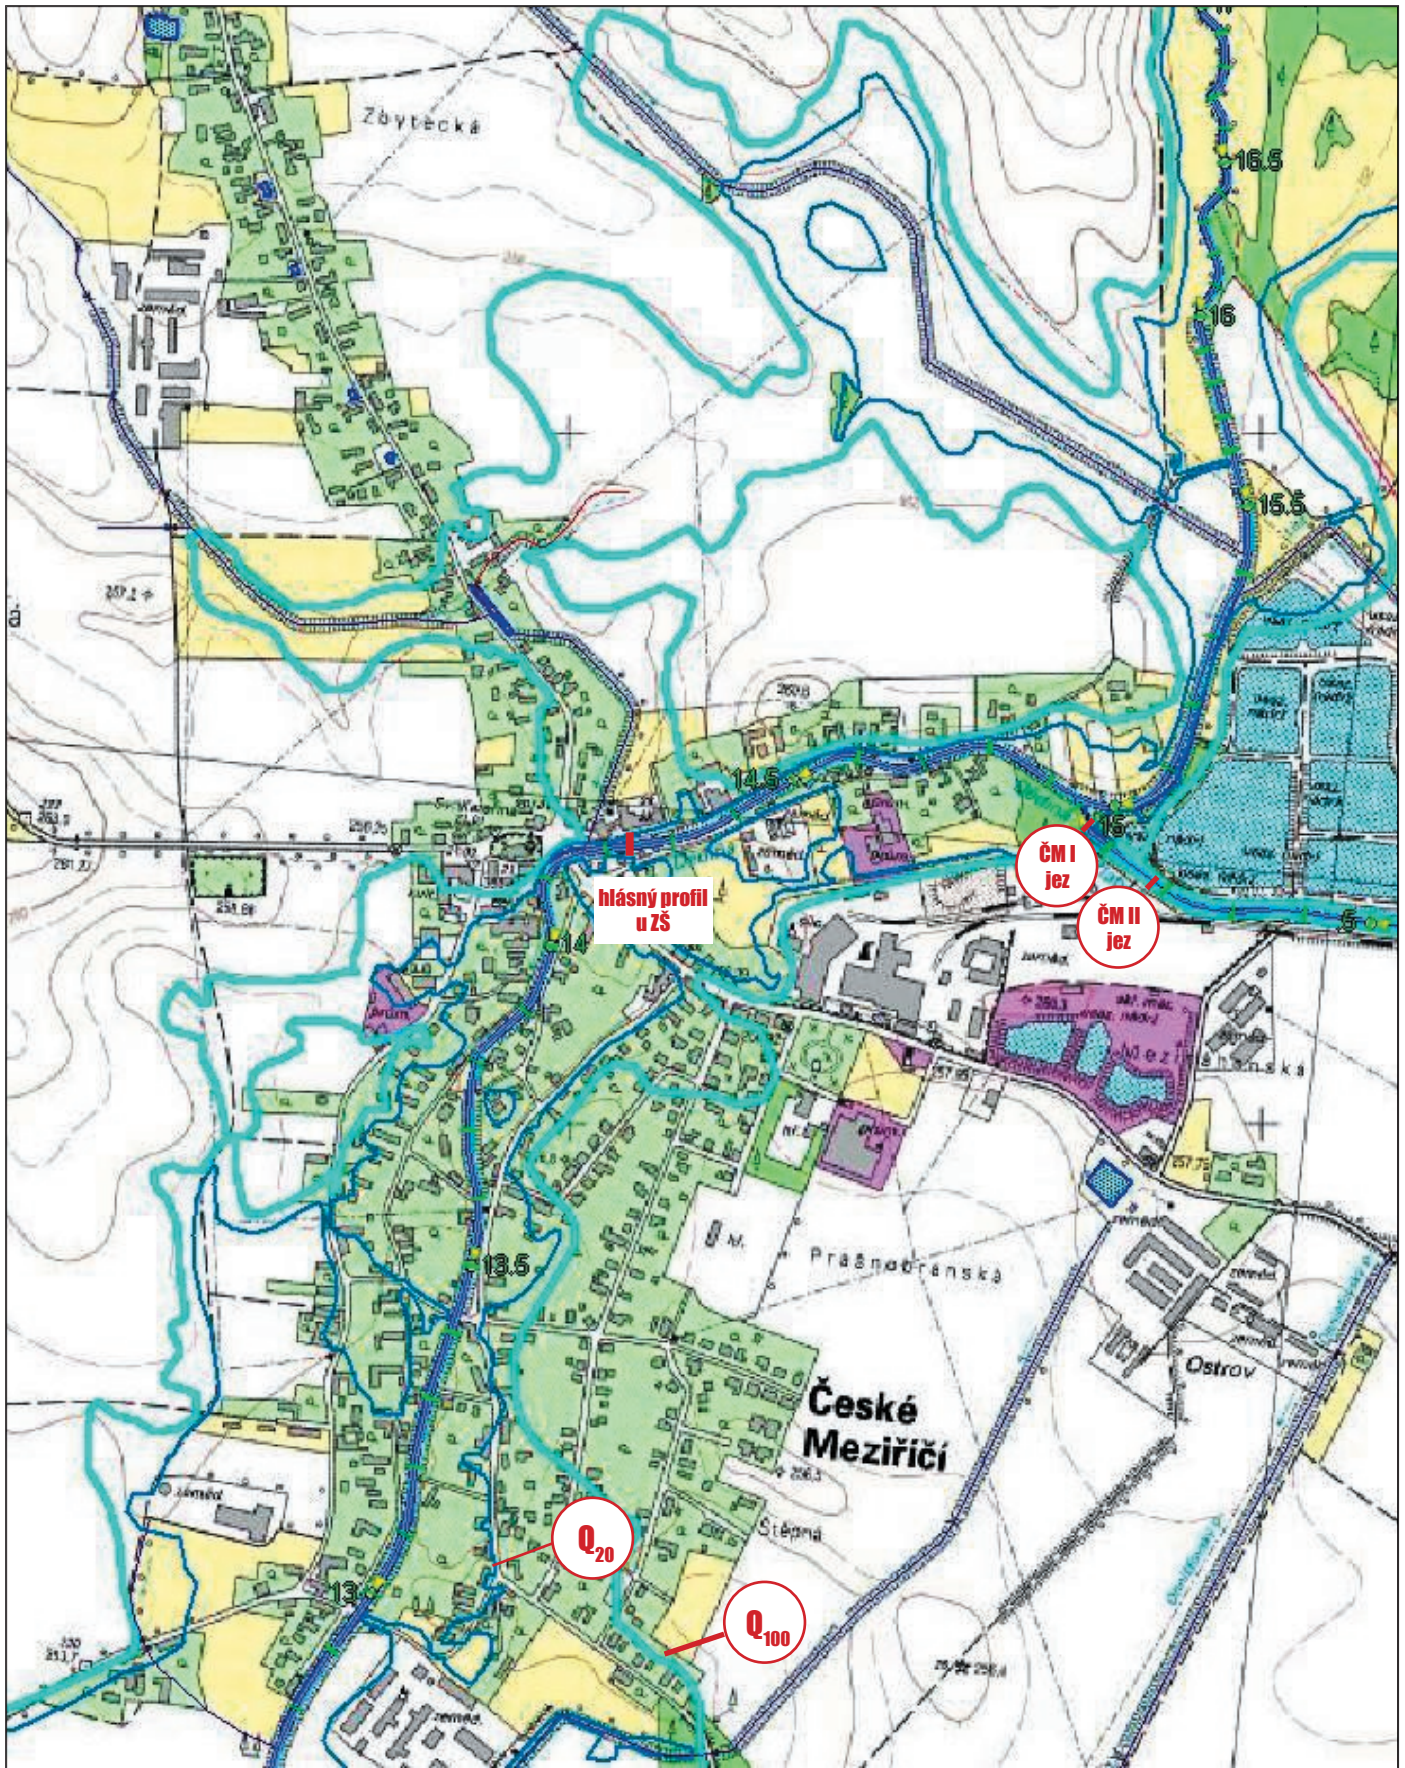

4.1 POVODŇOVÁ MAPA OBCE ČESKÉ MEZIRÍČÍ

Q_{20} dvacetiletá voda

Q_{100} stoletá voda